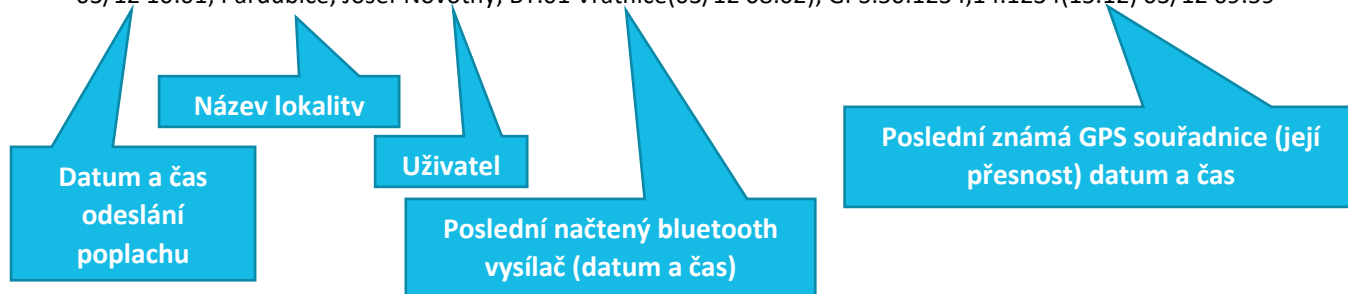

Krok č.2 – Uzavření alarmu. Jakmile je alarm fyzicky ukončen, je třeba provést ukončení i na serveru. Po ukončení se mobilní terminál přepne zpět do monitorovacího stavu

2. Hlasový hovor

Každý mobilní terminál má nastaveno několik telefonních čísel, které vytáčí 3x dokola (pokud je nastaveno 5 čísel a 3 opakování, může jít až o 15 hovorů), dokud není alarm potvrzen.

3. SMS

SMS zpráva je odeslána na několik telefonních čísel (stejně jako hlasové hovory, lze toto nastavit u  Mobilního terminálu,  nastavení, záložka  Lone Worker.

SMS má tvar:

dd/MM hh:mm; Lokalita; Uživatel; BT: „poslední navštívený Bluetooth vysílač“(dd/MM hh:mm); GPS:délka,šířka (~přesnost v metrech) dd/MM hh:mm

tedy například:

03/12 10:01; Pardubice; Josef Novotný; BT:01 Vrátnice(03/12 08:02); GPS:50.1234,14.1234(15.12) 03/12 09:59

MOBILNÍ TERMINÁLY

Červený pruh signalizuje alarmový stav.

Poslední známá GPS poloha. Kliknutím na ikonu se zobrazí mapa